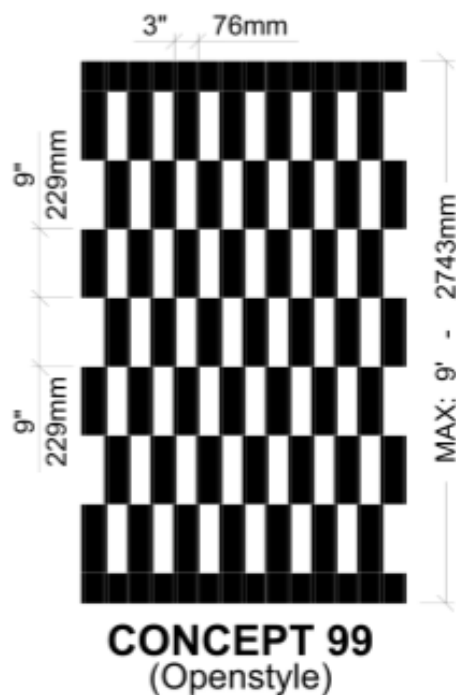

1.03. Замки

A. Ведущая стойка оборудована замком MobilFlex с цилиндрическим механизмом с двух сторон.

B. Ведущая стойка примыкает к пристенной на всю высоту решетки.

C. Замыкающая стойка самозакрывается вверху и внизу внутри парковочного кармана.

D. Мобильные промежуточные стойки располагаются в местах изгибов, а также каждые 3 метра в обычных местах или же каждые 1,5 метра в местах интенсивного использования. Промежуточные стойки оборудованы защелками, закрываемыми ключом изнутри. Ригели входят во вмонтированные в пол защищенные от пыли и грязи сокеты из нержавеющей стали.

1.04. Трек

A. Полотно навешивается роликовыми механизмами на ведущий трек 33 мм шириной и 40 мм высотой.

B. Стандартны радиус для поворота на парковку 356 мм

1.05. Парковка

A. Размер сложенной решетки не должен превышать 95 мм/м + 76 мм для каждой стойки. Полноразмерная дверь добавляет еще 178 мм.

1.06. Цвет

A. Стандартный – анодированный алюминий или акриловая краска (белая, черная, средняя бронза № 40, светло-бронзовая № 26).

2. Установка

2.01. Осмотр

A. Убедитесь, что завершены все подготовительные работы.

B. Проверить размеры оконного проема, перед установкой.

2.02. Установка

A. Установка осуществляется в соответствии с монтажными инструкциями MobilFlex

Эксклюзивный представитель
на территории России:

INTER-ROSS Group of Companies
Tel./fax:+7 495 935 76 32
E-mail: office@inter-ross.ru
www.peregorodok.ru