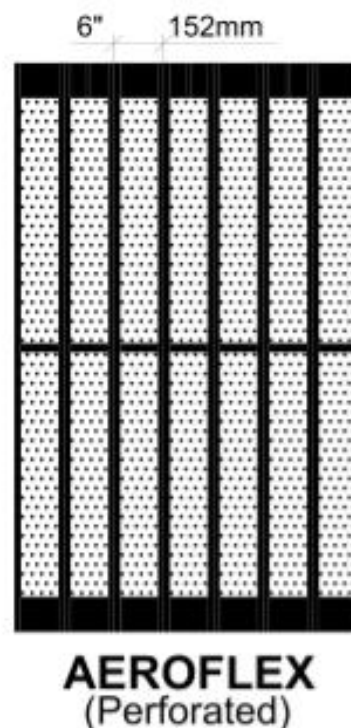

1.03. Замки

A. Ведущая стойка оборудована замком MobilFlex с цилиндрическим механизмом с двух сторон.

B. Ведущая стойка примыкает к пристенной на всю высоту решетки.

C. Замыкающая стойка самозакрывается вверху и внизу внутри парковочного кармана.

D. Мобильные промежуточные стойки располагаются в местах изгибов, а также каждые 3 метра в обычных местах или же каждые 1,5 метра в местах интенсивного использования. Промежуточные стойки оборудованы защелками, закрываемыми ключом изнутри. Ригели входят во вмонтированные в пол защищенные от пыли и грязи сокеты из нержавеющей стали.

1.04. Трек

A. Полотно навешивается роликовыми механизмами на ведущий трек 33 мм шириной и 40 мм высотой.

B. Стандартны радиус для поворота на парковку 356 мм

1.05. Парковка

A. Размер сложенной решетки не должен превышать 95 мм/м + 76 мм для каждой стойки. Полноразмерная дверь добавляет еще 178 мм

1.06. Цвет

A. Стандартный – анодированный алюминий или акриловая краска (белая, черная, средняя бронза № 40, светло-бронзовая № 26).

2. Установка

2.01. Осмотр

A. Убедитесь, что завершены все подготовительные работы.

B. Проверить размеры оконного проема, перед установкой.

2.02. Установка

A. Установка осуществляется в соответствии с монтажными инструкциями MobilFlex.

Эксклюзивный представитель
на территории России:

INTER-ROSS Group of Companies
Tel./fax:+7 495 935 76 32
E-mail: office@inter-ross.ru
www.peregorodok.ru